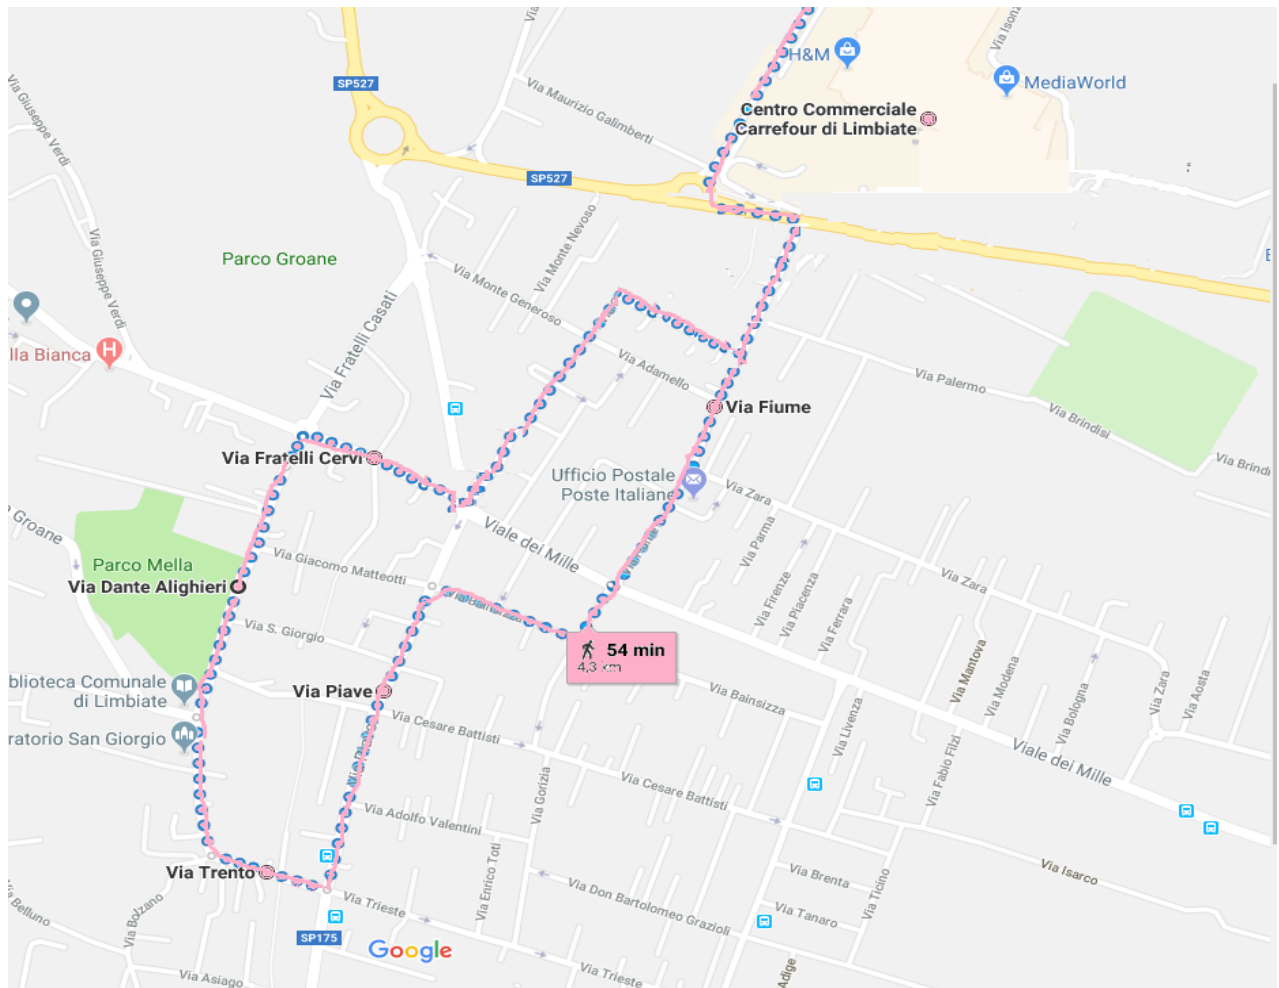

# CORSA IN ROSA LIMBIATESE

**GIORNATA INTERNAZIONALE DELLA DONNA**

**DOMENICA 10 MARZO 2019**

**ALLE ORE 10:00**

**Partenza e arrivo presso Carrefour di Limbiate  
Iscrizioni all'interno del Carrefour di Limbiate  
a cura di Donatella Onlus.**

**Da sabato 16 febbraio a sabato 9 marzo  
dalle ore 16.00 alle 19.00**

**Quota di partecipazione € 5,00 con maglietta**

*Il ricavato sarà devoluto all'associazione*

COMUNE DI LIMBIATE

# ITINERARIO:

## Partenza Carrefour di Limbiate

- Via Fiume
- Via Milazzo
- Via Bainsizza
- Via Piave
- Via Trento
- Via Mazzini
- Via Dante
- P.zza Francesco Solari
- Via F.lli Cervi
- P.zza V Giornate
- Via Garibaldi
- Via Adamello
- Via Fiume
- Arrivo: Carrefour Limbiate